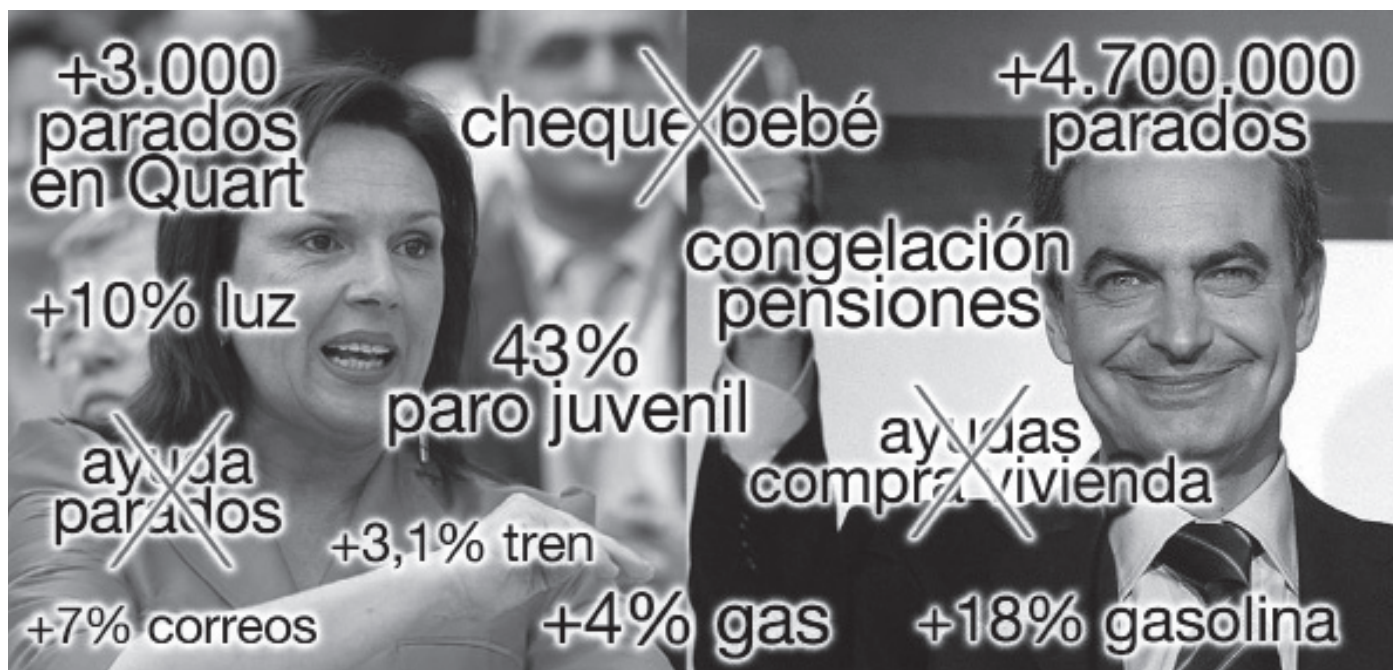

## Quart en positivo

Amparo Mora

*Amb tu'*

En el Partido Popular nos **comprometemos**, **CON TU AYUDA**, a **bajar el I.B.I.** al nivel de 2008. **Próximamente** iniciaremos una **campana de recogida de firmas** en contra del **IMPUESTAZO**.

### SUBIDA DE I.B.I. SOCIALISTA

Viviendas de 15 años .....	+20 %
Viviendas de 25 años .....	+26 %
Viviendas de 40 años .....	+36 %
Viviendas de hasta 60 años .....	+65 %

\* Subida del impuesto en los últimos 3 años.

## Los Socialistas traen **PARO, SUBIDA DE PRECIOS y RECORTES SOCIALES**